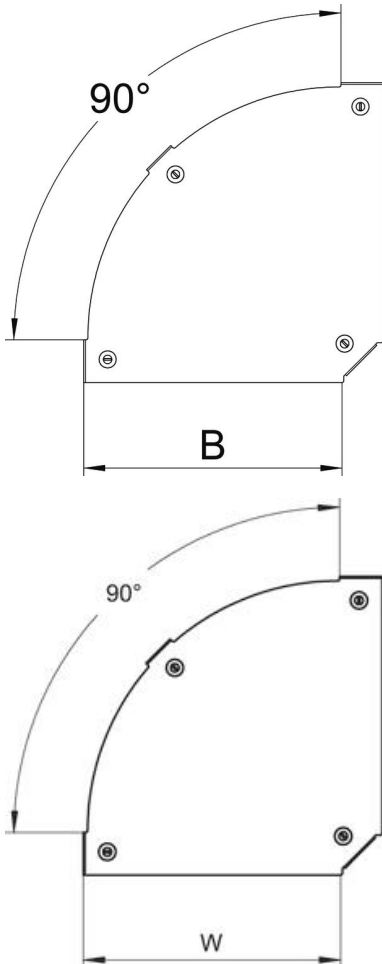

## Deckel für 90°-Bogen Magic FS

Artikelnummer: 7138506

Deckel für 90° Bogen mit vormontierten Drehriegeln.  
Der Deckel kann bei Formteilen in allen Seitenhöhen eingesetzt werden.

**St** Stahl

**FS** bandverzinkt

### Stammdaten

Artikelnummer	7138506
Typ	DFBM 90 300 FS
Bezeichnung 1	Deckel Bogen 90°
Bezeichnung 2	für Bogen RBM 90 300
Hersteller	OBO
Dimension	B=300mm
Werkstoff	Stahl
Oberfläche	bandverzinkt
Oberflächennorm	DIN EN 10346
Kleinste VK-Einheit	1
Mengeneinheit	Stück
Gewicht	81,6 kg
Gewichtseinheit	kg/100 St.

### Abmessungen

Breite	300 mm
Breite	12 in
Blechstärke	0,05 in
Blechstärke	1,25 mm
Maß B (mm)	300 mm